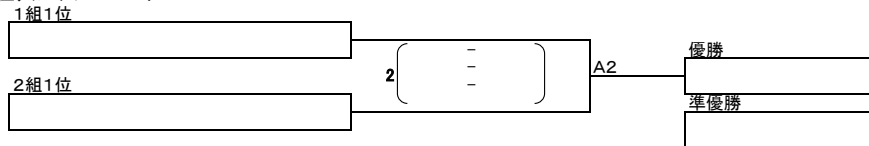

◆予選：3セット目は8：8から始める。

・1組/Aコート

チーム名	小鮎クラブ	松林オールスターズ	あつきクラブB	fugigaoka	勝敗	セット率	ポイント率	順位
小鮎クラブ	-	-	-	-	-			
松林オールスターズ	A1	-	-	-	-			
あつきクラブB	A3	A5	-	-	-			
fugigaoka	A6	A4	A2	-	-			
A1	対戦チーム 小鮎クラブ	対戦チーム 松林オールスターズ	審判チーム あつきクラブB	審判補助 fugigaoka				
A2	あつきクラブB	fugigaoka	松林オールスターズ	小鮎クラブ				
A3	小鮎クラブ	あつきクラブB	fugigaoka	松林オールスターズ				
A4	松林オールスターズ	fugigaoka	小鮎クラブ	あつきクラブB				
A5	あつきクラブB	松林オールスターズ	fugigaoka	小鮎クラブ				
A6	fugigaoka	小鮎クラブ	松林オールスターズ	あつきクラブB				

審判：2チームで
審判：2チームで

・2組/Bコート

チーム名	オアシス	横浜フレンズ	笑楽倶楽部	あつきクラブA	勝敗	セット率	ポイント率	順位
オアシス	-	-	-	-	-			
横浜フレンズ	B1	-	-	-	-			
笑楽倶楽部	B3	B5	-	-	-			
あつきクラブA	B6	B4	B2	-	-			
B1	対戦チーム オアシス	対戦チーム 横浜フレンズ	審判チーム 笑楽倶楽部	審判補助 あつきクラブA				
B2	笑楽倶楽部	あつきクラブA	横浜フレンズ	オアシス				
B3	オアシス	笑楽倶楽部	あつきクラブA	横浜フレンズ				
B4	横浜フレンズ	あつきクラブA	オアシス	笑楽倶楽部				
B5	笑楽倶楽部	横浜フレンズ	あつきクラブA	オアシス				
B6	あつきクラブA	オアシス	横浜フレンズ	笑楽倶楽部				

審判：2チームで
審判：2チームで

◆決勝戦(3セット目は8：8から始める。)

審判：：同じコートの試合をしていない2チームで。

・1位グループ/Aコート

・2位グループ/Aコート

・3位グループ/Bコート

・4位グループ/Bコート