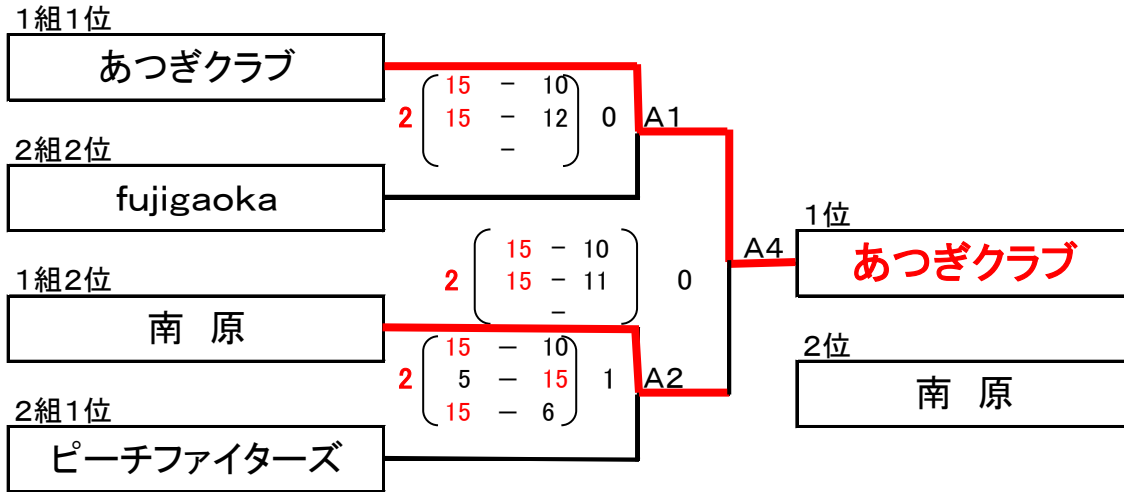

◆スポレクの部 決勝トーナメント戦

- ・審判は、試合をしていない2チームで。
- ・A1は、早く開始できる方を先に開始する。